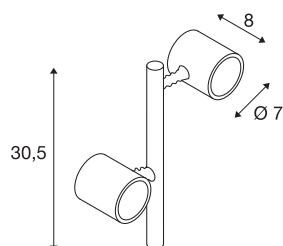

MYRA 2

luminária de estaca para exteriores, duas lâmpadas, LED GU10 51 mm, IP44, antracite, 18 W

No caso da luminária de expositor de duas lâmpadas MYRA 2 fabricada em alumínio, os dois focos são rotativos e articuláveis. Devido à sua classe de proteção IP44, é adequado para utilização em áreas exteriores. A ligação elétrica da luminária é efetuada a uma tensão de rede de 230 V. Através das peças acessórias disponíveis, como haste de prolongamento, pé de suporte e estacas, a luminária pode ser livremente configurada. Como acessórios de montagem opcionais, estão disponíveis kits de ancoragem em betão e de parafusos de impacto. A série MYRA inclui além disso luminárias de parede, bem como de expositor, sendo por isso universalmente utilizável.

DADOS TÉCNICOS

Ref. n.º	233185
Número de tomadas	2
Zona de abertura	45 °
Faixa de rotação horizontal	340 °
Giratório ou Articulável	Rotativo e giratório
IP Code	IP 44
Pormenores da montagem	Chão com acessórios
Tensão nominal primária	220-240V ~50/60Hz
Classe de proteção	I
Potência	4.5 W
Cor	antracite
Largura	25 cm
Altura	30.5 cm
Peso líquido	1.111 kg
Peso bruto	1.471 kg
Página BIG WHITE	583