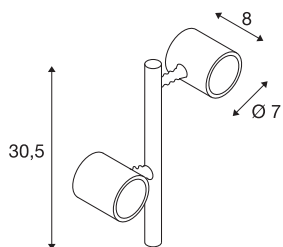

MYRA 2

уличный светильник на колышке, двухрожковый, светодиодный, GU10, 51 мм, IP44, антрацитовый, 18 Вт

Оба рожка изготовленного из алюминия светильника для подсветки витрин MYRA 1 могут вращаться и имеют регулируемый угол наклона. Светильник имеет степень защиты IP44 и может использоваться вне помещений. Светильник предназначен для подключения к сети напряжением 230 В. Доступным аксессуарами, такими как удлинительная штанга, основание и колышек, позволяют с легкостью сконфигурировать светильник. В качестве дополнительных аксессуаров для монтажа можно приобрести комплект анкеров по бетону и комплект шурупов-шпилек. Серия MYRA также включает дополнительные настенные светильники, а также светильники для подсветки витрин, поэтому является универсальной в применении.

Технические характеристики

Тов. №	233185
Патрон	GU10
Количество патронов	2
Диапазон изменения угла наклона от	45 °
Вертикальный диапазон изменения угла наклона от	340 °
С регулировкой наклона и поворота	С регулировкой угла наклона и возможностью вращения
IP Code	IP 44
Детали сборки	Пол и аксессуары
Номинальное первичное напряжение	220-240V ~50/60Hz
Класс защиты	I
Мощность	4.5 W
Цвет	антрацитовый
Ширина	25 cm
Высота	30.5 cm
Вес нетто	1.111 kg
вес брутто	1.471 kg
BIG WHITE Seite	685