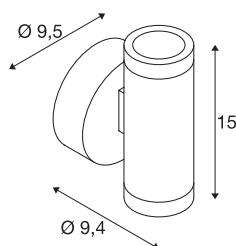

HELIA

up/down LED, applique, beige, 3000K

L'applique up/down épurée HELIA présente une construction cylindrique en aluminium et intègre deux LED 230V blanc chaud. Le branchement électrique du luminaire disponible en blanc, beige et anthracite se fait directement sur le réseau 230V. Projecteur adapté pour l'extérieur grâce à l'indice de protection IP55. Ce luminaire comprend des modules LED variables. La gamme HELIA contient en outre des suspensions, des appliques, des spots sur tige, des bornes d'éclairage et de balisage, ce qui la rend utilisable de manière universelle.

INFORMATIONS TECHNIQUES

Réf.	233233
Nombre de sorties lumineuses différentes	2
Code IP	IP 55
Montage	En saillie
Détails de montage	Applique
Variable	Oui
Technologie de variation de l'éclairage	Variateur en début de phase
Tension nominale primaire	220-240V ~50/60Hz
Classe de protection	I
Puissance en watts	12 W
Angle de rayonnement	38 °
Coloris	beige
IRC	90
Données LXXBXX	L70B50
Durée de vie	30000 h
Répartition de l'intensité lumineuse	rotosymétrique
Sortie lumineuse	direct - indirect
Largeur	9.5 cm
Hauteur	15 cm
Profondeur	9.4 cm
Poids net	0.71 kg
Poids brut	0.868 kg