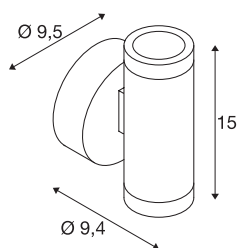

HELIA

lampada da parete per esterni, LED, 3000K, IP55, up/down, beige, 2x6W

La lampada da parete up/down dalle linee puristiche HELIA ha una struttura in alluminio cilindrica ed è dotata di due LED ad alto voltaggio bianco caldo. La lampada, disponibile nei colori bianco, beige o antracite si collega direttamente alla rete elettrica da 230V. Il faretto è adatto anche per l'uso esterno grazie al grado di protezione IP55. Questo apparecchio contiene lampadine LED dimmerabili. La serie HELIA comprende inoltre sospensioni, lampade da parete, faretti display, segnapassi e lampade da terra, per questo motivo trova un impiego universale.

DATI TECNICI

Articolo	233233
Numero di diverse finestre	2
Codice IP	IP 55
Montaggio	Superficie
Dettagli di montaggio	Parete
Dimmerabile	Sì
Tecnologia del dimmering	Taglio di fase ascendente
Tensione nominale primaria	220-240V ~50/60Hz
Classe isolamento	I
Wattaggio	12 W
Angolo di emissione	38 °
Colore	beige
CRI	90
Dati LXXBXX	L70B50
Durata	30000 h
Distribuzione dell'intensità luminosa	rotazione simmetrica
Emissione	diretto-indiretto
Larghezza	9.5 cm
Altezza	15 cm
Profondità	9.4 cm
Peso netto	0.71 kg
Peso lordo	0.868 kg