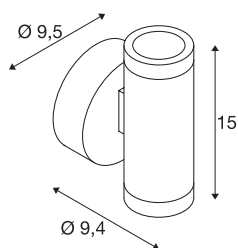

HELIA

outdoor wandarmatuur, LED, 3000K, IP55, up/down, beige, 2x6W

Het minimalistische up/down wandarmatuur HELIA bestaat uit een cilindrische aluminium constructie en is uitgerust met twee warm witte hoogvolt LEDs. Het armatuur is in wit, beige en antraciet beschikbaar en wordt rechtstreeks op 230V netspanning aangesloten. Dankzij beschermklasse IP55 is de spot geschikt voor gebruik buiten. Dit armatuur bevat dimbare LED-lampen. De HELIA reeks bevat verder nog pendelarmaturen, wandarmaturen, displayspots, padverlichting en staanlampen en is dus universeel inzetbaar.

TECHNISCHE GEGEVENS

Art.nr.	233233
Aantal verschillende lichtopeningen	2
IP-code	IP 55
Montage	opbouw
Montagebeschrijving	wand
dimbaar	Ja
Dimtechnologie	faseaansnijding
Primaire nominale spanning	220-240V ~50/60Hz
Beschermingsklasse	I
Wattage	12 W
Stralingshoek	38 °
Kleur	beige
CRI	90
LXXBXX-gegevens	L70B50
Levensduur	30000 h
Lichtsterkteverdeling	rotatiesymmetrisch
Lichtuitlaat	direct-indirect
Breedte	9.5 cm
Hoogte	15 cm
Diepte	9.4 cm
Nettogewicht	0.71 kg
Brutogewicht	0.868 kg