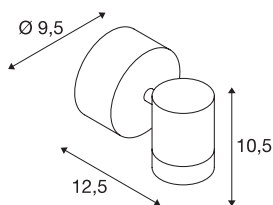

HELIA

venkovní nástěnné svítidlo, jedna žárovka, LED, 3000-K, IP55, antracit, otočný, 8 W

Puristické nástěnné svítidlo HELIA s jednou žárovkou se skládá z válcové hliníkové konstrukce a je osazeno jednou teplou bílou vysokonapěťovou LED. Elektrická přípojka svítidla v bílé, béžové a antracit barvě je vhodná k přímému připojení k síťovému napětí 230 V. Díky krytí IP55 je reflektor vhodný pro venkovní oblast. Řada HELIA obsahuje další závěsná svítidla, nástěnné svítidlo, reflektory nad obrazy, osvětlení cest a stojací lampa, tím je univerzálně použitelná.

TECHNICKÁ DATA

Č. výrobku	233245
Počet různých výstupů světla	1
Otočné nebo výkyvné	otočné a výkyvné
Kód IP	IP 65
Třída rázové pevnosti	IK 04
Montáž	Nástavba
Podrobnosti montáže	Strop, Stěna
Primární jmenovité napětí	220-240V ~50/60Hz
Sekundární proud / napětí	500 mA
Třída ochrany	I
Příkon	6.5 W
Minimální teplota prostředí	-20 °C
Maximální teplota prostředí	40 °C
Úroveň rozběhového proudu	4.5 A
Doba trvání rozběhového proudu	30 μs
Lumen	440 lm
Teplota barvy světla	3000 Kelvin
Úhel záření	35 °
Barva	antracit
CRI	80
Data LXXBXX	L70B50
Životnost	30000 h

Výstup světla	přímé
Šířka	9.5 cm
Výška	10.5 cm
Hloubka	12.5 cm
Hmotnost netto	0.627 kg
Celková hmotnost	0.76 kg
BIG WHITE strana	809