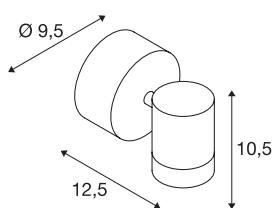

TECHNISCHE DATEN

Art. Nr.	233245
Anzahl unterschiedliche Lichtauslässe	1
Dreh- oder Schwenkbar	rotary bar and tiltable
IP Code	IP 65
Schlagfestigkeitsklasse	IK 04
Montage	Aufbau
Montagedetails	Decke, Wand
Primäre Nennspannung	220-240V ~50/60Hz
Sekundär Strom / Spannung	500 mA
Schutzklasse	I
Wattage	6.5 W
minimale Umgebungstemperatur	-20 °C
maximale Umgebungstemperatur	40 °C
Höhe Einschaltstrom	4.5 A
Dauer Einschaltstrom	30 µs
Lumen	440 lm
Lichtfarbtemperatur	3000 Kelvin
Abstrahlwinkel	35 °
Farbe	anthrazit
CRI	80
LXXBXX Daten	L70B50
Lebensdauer	30000 h

Lichtquelle

916573	
--------	---

Zubehör

1002853	Abstandshalter Set , für Outdoor Wandaufbau- leuchten anthrazit
---------	--

Breite	9.5 cm
Höhe	10.5 cm
Tiefe	12.5 cm
Nettogewicht	0.627 kg
Bruttogewicht	0.76 kg
BIG WHITE Seite	809