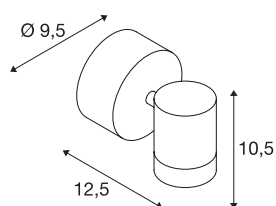

## HELIA

**lampada da parete per esterni, monoemissione, LED, 3000K, IP55, antracite, orientabile, 8W**

La lampada da parete monoemissione dalle linee puristiche HELIA ha una struttura in alluminio cilindrica ed è dotata di un LED ad alto voltaggio bianco caldo. La lampada, disponibile nei colori bianco, beige o antracite si collega direttamente alla rete elettrica da 230V. Il faretto è adatto anche per l'uso esterno grazie al grado di protezione IP55. Questo apparecchio contiene lampadine LED dimmerabili. La serie HELIA comprende inoltre sospensioni, lampade da parete, faretti display, segnapassi e lampade da terra, per questo motivo trova un impiego universale.

## DATI TECNICI

Articolo	233245
Numero di diverse finestre	1
Girevole od orientabile	Ruotabile e orientabile
Codice IP	IP 65
Classe di resistenza all'urto	IK 04
Montaggio	Superficie
Dettagli di montaggio	Soffitto, Parete
Tensione nominale primaria	220-240V ~50/60Hz
Corrente / tensione secondaria	500 mA
Classe isolamento	I
Wattaggio	6.5 W
Temperatura ambiente minima	-20 °C
Temperatura ambiente massima	40 °C
Livello di corrente di spunto	4.5 A
Durata della corrente di spunto	30 µs
Lumen	440 lm
Temperatura colore	3000 Kelvin
Angolo di emissione	35 °
Colore	antracite
CRI	80
Dati LXXBXX	L70B50
Durata	30000 h

## Accessori

1002853	Set distanziatori , per lampade da parete outdoor antracite
---------	---

Emissione	diretto
Larghezza	9.5 cm
Altezza	10.5 cm
Profondità	12.5 cm
Peso netto	0.627 kg
Peso lordo	0.76 kg
BIG WHITE pagina	685