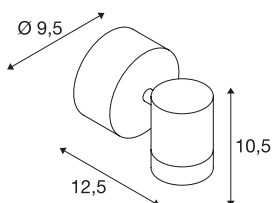

TEKNISKE DATA

Art.nr.	233245
EL nummer	3213121
Antall ulike lysuttak	1
Drei- og svingbar	Roterbar og svingbar
IP-kode	IP 65
Slagfasthetsklasse	IK 04
Montering	Utenpåliggende montering
Montering detaljer	Tak,Vegg
Primær merkespenning	220-240V ~50/60Hz
Sekundær strøm / spenning	500 mA
Kapslingsgrad	I
Systemeffekt	6.5 W
Minimal omgivelsestemperatur	-20 °C
Maksimal omgivelsestemperatur	40 °C
Høy innkoblingsstrøm	4.5 A
Varighet innkoblingsstrøm	30 µs
Lysytelse	440 lm
Lysfargetemperatur	3000 Kelvin
Spredningsvinkel	35 °
Farge	antrasitt
CRI	80
LXXBXX-data	L70B50

Lyskilde

916573	
--------	---

Tilbehør og lyspæreeanbefaling

1002853	Avstandsholdersett , til ENOLA SQUARE ROUND OUT
---------	---

Levetid	30000 h
Lysåpning	direkte
Bredde	9.5 cm
Høyde	10.5 cm
Dybde	12.5 cm
Nettvekt	0.627 kg
Bruttovekt	0.76 kg
BIG WHITE side	809