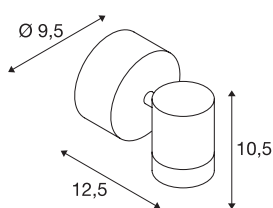

TECHNISCHE GEGEVENS

Art.nr.	233245
Aantal verschillende lichtopeningen	1
Draai- of zwenkbaar	Draai- en kantelbaar
IP-code	IP 65
Schokbestendigheidsklasse	IK 04
Montage	opbouw
Montagebeschrijving	plafond,wand
Primaire nominale spanning	220-240V ~50/60Hz
Secundaire stroom/spanning	500 mA
Beschermingsklasse	I
Wattage	6.5 W
minimale omgevingstemperatuur	-20 °C
maximale omgevingstemperatuur	40 °C
Niveau van inschakelstroom	4.5 A
Duur van inschakelstroom	30 µs
Lumen	440 lm
Lichtkleurtemperatuur	3000 Kelvin
Stralingshoek	35 °
Kleur	antraciet
CRI	80
LXXBXX-gegevens	L70B50
Levensduur	30000 h

Lichtbron

916573	
--------	---

Toebehoren

1002853	Afstandhouderset voor outdoor wandopbouwarmatuur antraciet
---------	--

Lichtuitlaat	direct
Breedte	9.5 cm
Hoogte	10.5 cm
Diepte	12.5 cm
Nettogewicht	0.627 kg
Brutogewicht	0.76 kg
BIG WHITE pagina	809