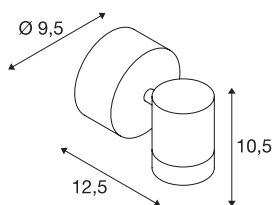

Технические характеристики

Тов. №	233245
Количество различных источников света	1
С регулировкой наклона и поворота	С регулировкой угла наклона и возможностью вращения
IP Code	IP 65
Класс ударпрочности	IK 04
Сборка	Накладной
Детали сборки	Потолок, Стена
Номинальное первичное напряжение	220-240V ~50/60Hz
Вторичный ток / напряжение	500 mA
Класс защиты	I
Мощность	6.5 W
Минимальная температура окружающей среды	-20 °C
Максимальная температура окружающей среды	40 °C
Уровень пускового тока	4.5 A
Продолжительность пускового тока	30 μs
Световой поток	440 lm
Цветовая температура	3000 Kelvin
Половинный угол	35 °
Цвет	антрацитовый
CRI	80

Источник света

916573	
--------	---

Аксессуары

1002853	Набор разделителей для уличных накладных светильников для подсветки стен
---------	--

LXXVXX Данные	L70B50
Срок службы	30000 h
Световое отверстие	прямой
Ширина	9.5 cm
Высота	10.5 cm
Глубина	12.5 cm
Вес нетто	0.627 kg
вес брутто	0.76 kg
BIG WHITE Seite	809