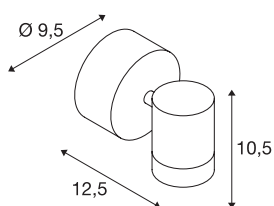

TEHNIČNI PODATKI

Št. art.	233245
Število različnih svetlobnih rež	1
Vrtljivo ali nagibno	vrtiljiva in zasučna
IP koda	IP 65
Kategorija odpornosti proti udarcem	IK 04
Montaža	Nadgradnja
Podrobnosti montaže	Strop, Stena
Primarna nazivna napetost	220-240V ~50/60Hz
Sekundarni tok / napetost	500 mA
Zaščitni razred	I
El. moč	6.5 W
minimalna temperatura okolja	-20 °C
maksimalna temperatura okolja	40 °C
Raven zagonskega toka	4.5 A
Trajanje zagonskega toka	30 µs
Lumni	440 lm
Barvna temperatura	3000 Kelvin
Kot sevanja	35 °
Barva	antracit
CRI	80
LXXBXX podatki	L70B50
Življenjska doba	30000 h

Svetlobnega Vira

916573	
--------	---

Dodatki

1002853	Komplet distančnikov za zunanje vgradne stenske luči , antracitne
---------	---

Svetenje	neposredno
Širina	9.5 cm
Višina	10.5 cm
Globina	12.5 cm
Neto teža	0.627 kg
Bruto teža	0.76 kg
BIG WHITE Stran	809