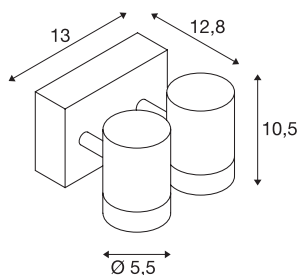

HELIA

venkovní nástěnné svítidlo, dvě žárovky, LED, 3000K, IP55, antracit, otočný, 2x8 W

Puristické nástěnné svítidlo HELIA se skládá z válcové hliníkové konstrukce a je osazeno teplou bílou vysokonapěťovou LED. Elektrická přípojka svítidla v bílé, béžové barvě, popř. v barvě antracit je vhodná k přímému připojení k síťovému napětí 230 V. Díky krytí IP55 je reflektor vhodný pro venkovní oblast. Řada HELIA obsahuje další závěsná svítidla, nástěnné svítidlo, reflektory nad obrazy, osvětlení cest a stojací lampa, tím je univerzálně použitelná.

TECHNICKÁ DATA

Č. výrobku	233255
Počet různých výstupů světla	2
Otočné nebo výkyvné	otočné a výkyvné
Kód IP	IP 65
Třída rázové pevnosti	IK 04
Montáž	Nástavba
Podrobnosti montáže	Strop, Stěna
Primární jmenovité napětí	220-240V ~50/60Hz
Sekundární proud / napětí	500 mA
Třída ochrany	I
Příkon	13 W
Minimální teplota prostředí	-20 °C
Maximální teplota prostředí	40 °C
Úroveň rozběhového proudu	4.5 A
Doba trvání rozběhového proudu	30 µs
Lumen	880 lm
Teplota barvy světla	3000 Kelvin
Úhel záření	35 °
Barva	antracit
CRI	80
Data LXXBXX	L70B50
Životnost	30000 h

Výstup světla	přímé
Šířka	13 cm
Výška	10.5 cm
Hloubka	12.8 cm
Hmotnost netto	1.028 kg
Celková hmotnost	1.223 kg
BIG WHITE strana	809