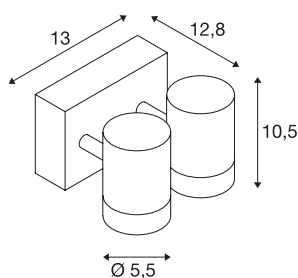

TECHNISCHE DATEN

Art. Nr.	233255
Anzahl unterschiedliche Lichtauslässe	2
Dreh- oder Schwenkbar	rotary bar and tiltable
IP Code	IP 65
Schlagfestigkeitsklasse	IK 04
Montage	Aufbau
Montagedetails	Decke, Wand
Primäre Nennspannung	220-240V ~50/60Hz
Sekundär Strom / Spannung	500 mA
Schutzklasse	I
Wattage	13 W
minimale Umgebungstemperatur	-20 °C
maximale Umgebungstemperatur	40 °C
Höhe Einschaltstrom	4.5 A
Dauer Einschaltstrom	30 µs
Lumen	880 lm
Lichtfarbtemperatur	3000 Kelvin
Abstrahlwinkel	35 °
Farbe	anthrazit
CRI	80
LXXBXX Daten	L70B50
Lebensdauer	30000 h

Lichtquelle

916573	
--------	---

Zubehör

1002853	Abstandshalter Set , für Outdoor Wandaufbau-leuchten anthrazit
---------	--

Breite	13 cm
Höhe	10.5 cm
Tiefe	12.8 cm
Nettogewicht	1.028 kg
Bruttogewicht	1.223 kg
BIG WHITE Seite	809