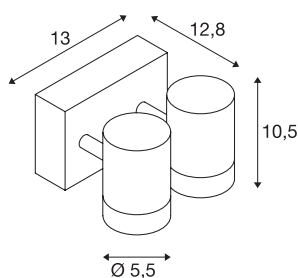

HELIA

applique et plafonnier extérieur, double, anthracite, LED, 16W, 3000K, IP55

L'applique épurée HELIA présente une construction cylindrique en aluminium et intègre deux LED 230V blanc chaud. Le branchement électrique du luminaire disponible en blanc, beige ou anthracite se fait directement sur le réseau 230V. Projecteur adapté pour l'extérieur grâce à l'indice de protection IP55. La gamme HELIA contient en outre des suspensions, des appliques, des spots sur tige, des bornes d'éclairage et de balisage, ce qui la rend utilisable de manière universelle.

INFORMATIONS TECHNIQUES

Réf.	233255
Nombre de sorties lumineuses différentes	2
Orientable ou inclinable	Dispositif rotatif et pivotant
Code IP	IP 65
Classe de résistance aux chocs	IK 04
Montage	En saillie
Détails de montage	Plafond, Applique
Tension nominale primaire	220-240V ~50/60Hz
Courant / tension secondaire	500 mA
Classe de protection	I
Puissance en watts	13 W
Température ambiante minimale	-20 °C
Température ambiante maximale	40 °C
Hauteur du courant d'appel	4.5 A
Durée du courant d'appel	30 µs
Lumen	880 lm
Température de couleur	3000 Kelvin
Angle de rayonnement	35 °
Coloris	anthracite
IRC	80
Données LXXBXX	L70B50
Durée de vie	30000 h

Source Lumineuse

916573	
--------	---

Accessoires

1002853	ENOLA , set d'entretoises, anthracite
---------	---------------------------------------

Sortie lumineuse	directement
Largeur	13 cm
Hauteur	10.5 cm
Profondeur	12.8 cm
Poids net	1.028 kg
Poids brut	1.223 kg
Page du BIG WHITE	809