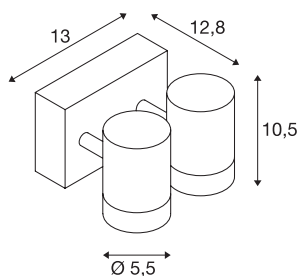

HELIA

applique et plafonnier extérieur, double, anthracite, LED, 16W, 3000K, IP55

L'applique épurée HELIA présente une construction cylindrique en aluminium et intègre deux LED 230V blanc chaud. Le branchement électrique du luminaire disponible en blanc, beige ou anthracite se fait directement sur le réseau 230V. Projecteur adapté pour l'extérieur grâce à l'indice de protection IP55. La gamme HELIA contient en outre des suspensions, des appliques, des spots sur tige, des bornes d'éclairage et de balisage, ce qui la rend utilisable de manière universelle.

INFORMATIONS TECHNIQUES

Réf.	233255
Nombre de sorties lumineuses différentes	2
Orientable ou inclinable	Dispositif rotatif et pivotant
Code IP	IP65
Classe de résistance aux chocs	IK 04
Montage	En saillie
Détails de montage	Plafond, Applique
Nombre de câblages en continu	20
Tension nominale primaire	220-240V ~50/60Hz
Courant / tension secondaire	500 mA
Classe de protection	I
Puissance en watts	13 W
Température ambiante minimale	-20 °C
Température ambiante maximale	40 °C
Hauteur du courant d'appel	4.5 A
Durée du courant d'appel	30 µs
Lumen	880 lm
Température de couleur	3000 Kelvin
Angle de rayonnement	35 °
Coloris	anthracite
IRC	80
Données LXXBXX	L70B50

Source Lumineuse

916573	
--------	---

Accessoires

1002853	ENOLA , set d'entretoises, anthracite
---------	---------------------------------------

Durée de vie	30000 h
Sortie lumineuse	directement
Largeur	13 cm
Hauteur	10.5 cm
Profondeur	12.8 cm
Poids net	1.028 kg
Poids brut	1.223 kg
Page du BIG WHITE	809