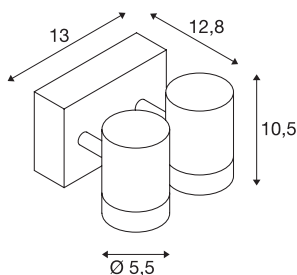

HELIA

utendørs veggarmatur, to lyskilder, LED, 3000K, IP55, antrasitt, vippebar, 2x8W

Den minimalistiske veggarmaturet HELIA. Den består av en sylindereformet aluminiumskonstruksjon og er utstyrt med to varmhvite 230V LED. armaturet finnes i hvit, beige og antrasitt og kobles direkte til 230 V nettspenning. Med kapslingsklasse IP55 er lyskasteren egnet til utendørs bruk. I HELIA-serien finner du også pendelarmatur, veggarmatur, displaylyskastere og vei- og pullert. Dermed kan serien brukes overalt.

TEKNISKE DATA

Art.nr.	233255
EL nummer	3213122
Antall ulike lysuttak	2
Drei- og svingbar	Roterbar og svingbar
IP-kode	IP 65
Slagfasthetsklasse	IK 04
Montering	Utenpåliggende montering
Montering detaljer	Tak,Vegg
Primær merkespenning	220-240V ~50/60Hz
Sekundær strøm / spenning	500 mA
Kapslingsgrad	I
Systemeffekt	13 W
Minimal omgivelsestemperatur	-20 °C
Maksimal omgivelsestemperatur	40 °C
Høy innkoblingsstrøm	4.5 A
Varighet innkoblingsstrøm	30 µs
Lysytelse	880 lm
Lysfargetemperatur	3000 Kelvin
Spredningsvinkel	35 °
Farge	antrasitt
CRI	80
LXXBXX-data	L70B50

Lyskilde

916573	
--------	---

Tilbehør og lyspæreanbefaling

1002853	Avstandsholdersett , til ENOLA SQUARE ROUND OUT
---------	---

Levetid	30000 h
Lysåpning	direkte
Bredde	13 cm
Høyde	10.5 cm
Dybde	12.8 cm
Nettvekt	1.028 kg
Bruttovekt	1.223 kg
BIG WHITE side	809