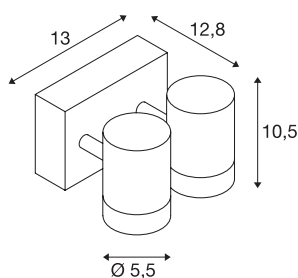

## HELIA

outdoor wandarmatuur, tweevlammig, LED, 3000K, IP55, antraciet, richtbaar, 2x 8W

Het minimalistische wandarmatuur HELIA bestaat uit een cilindrische aluminium constructie en is uitgerust met twee warm witte hoogvolt LEDs. Het armatuur is in wit, beige en antraciet beschikbaar en wordt rechtstreeks op 230V netspanning aangesloten. Dankzij beschermklasse IP55 is de spot geschikt voor gebruik buiten. De HELIA reeks bevat verder nog pendelarmaturen, wandarmaturen, display-spots, padverlichting en staanlampen en is dus universeel inzetbaar.

## TECHNISCHE GEGEVENS

Art.nr.	233255
Aantal verschillende lichtopeningen	2
Draai- of zwenkbaar	Draai- en kantelbaar
IP-code	IP 65
Schokbestendigheidsklasse	IK 04
Montage	opbouw
Montagebeschrijving	plafond,wand
Primaire nominale spanning	220-240V ~50/60Hz
Secundaire stroom/spanning	500 mA
Beschermingsklasse	I
Wattage	13 W
minimale omgevingstemperatuur	-20 °C
maximale omgevingstemperatuur	40 °C
Niveau van inschakelstroom	4.5 A
Duur van inschakelstroom	30 µs
Lumen	880 lm
Lichtkleurtemperatuur	3000 Kelvin
Stralingshoek	35 °
Kleur	antraciet
CRI	80
LXXBXX-gegevens	L70B50
Levensduur	30000 h

## Toebehoren

1002853	Afstandhouderset voor outdoor wandopbouwarmatuur antraciet
---------	--

Lichtuitlaat	direct
Breedte	13 cm
Hoogte	10.5 cm
Diepte	12.8 cm
Nettogewicht	1.028 kg
Brutogewicht	1.223 kg
BIG WHITE pagina	809