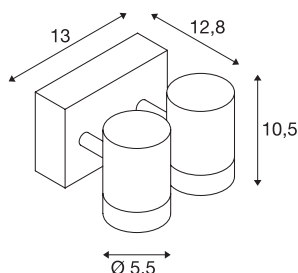

HELIA

outdoor wandlamp, geschikt voor twee lichtbronnen, led, 3000K, IP55, antraciet, kantelbaar, 2x8W

De puristische wandlamp HELIA bestaat uit twee cilinder-vormige aluminium constructie en is uitgerust met twee warmwitte hoogspanningsleds. De in wit, beige of antraciet verkrijgbare armatuur kan rechtstreeks op 230 V netspanning worden aangesloten. Door de beveiligingsklasse IP55 is de spot geschikt voor buitengebruik. De ledlampen kunnen in de lamp niet worden vervangen. Bovendien is de HELIA serie verkrijgbaar als hanglamp, wandlamp, displayspot, buiten- en staande lamp en daarmee is deze universeel te gebruiken.

TECHNISCHE SPECIFICATIES

Art.nr.	233255
Aantal verschillende lichtopeningen	2
Draai- of kantelbaar	Draai- en zwenkbaar
IP-code	IP 65
Slagvastheidsklasse	IK 04
Montage	Opbouw
Montagebeschrijving	Plafond, Wand
Primaire nominale spanning	220-240V ~50/60Hz
Secundaire stroom / spanning	500 mA
Veiligheidsklasse	I
Wattage	13 W
minimale omgevingstemperatuur	-20 °C
maximale omgevingstemperatuur	40 °C
Niveau van inschakelstroom	4.5 A
Duur van inschakelstroom	30 µs
Lumen	880 lm
Lichtkleurtemperatuur	3000 Kelvin
Stralingshoek	35 °
Kleur	antraciet
CRI	80
LXXBXX gegevens	L70B50
Levensduur	30000 h

Lichtbron

916573	
--------	---

Accessoires

1002853	Afstandhouderset voor Outdoor wandopbouwlampen antraciet
---------	--

Lichtval	direct
Breedte	13 cm
Hoogte	10.5 cm
Diepte	12.8 cm
Nettogewicht	1.028 kg
Brutogewicht	1.223 kg
BIG WHITE pagina	809