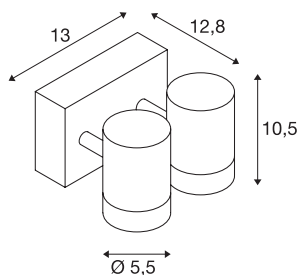

Технические характеристики

Тов. №	233255
Количество различных источников света	2
С регулировкой наклона и поворота	С регулировкой угла наклона и возможностью вращения
IP Code	IP 65
Класс ударпрочности	IK 04
Сборка	Накладной
Детали сборки	Потолок, Стена
Номинальное первичное напряжение	220-240V ~50/60Hz
Вторичный ток / напряжение	500 mA
Класс защиты	I
Мощность	13 W
Минимальная температура окружающей среды	-20 °C
Максимальная температура окружающей среды	40 °C
Уровень пускового тока	4.5 A
Продолжительность пускового тока	30 µs
Световой поток	880 lm
Цветовая температура	3000 Kelvin
Половинный угол	35 °
Цвет	антрацитовый
CRI	80

Источник света

916573	
--------	---

Аксессуары

1002853	Набор разделителей для уличных накладных светильников для подсветки стен
---------	--

LXXVXX Данные	L70B50
Срок службы	30000 h
Световое отверстие	прямой
Ширина	13 cm
Высота	10.5 cm
Глубина	12.8 cm
Вес нетто	1.028 kg
вес брутто	1.223 kg
BIG WHITE Seite	809