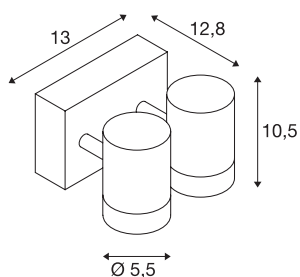

## TEHNIČNI PODATKI

Št. art.	233255
Število različnih svetlobnih rež	2
Vrtljivo ali nagibno	vrtljiva in zasučna
IP koda	IP 65
Kategorija odpornosti proti udarcem	IK 04
Montaža	Nadgradnja
Podrobnosti montaže	Strop, Stena
Primarna nazivna napetost	220-240V ~50/60Hz
Sekundarni tok / napetost	500 mA
Zaščitni razred	I
El. moč	13 W
minimalna temperatura okolja	-20 °C
maksimalna temperatura okolja	40 °C
Raven zagonskega toka	4.5 A
Trajanje zagonskega toka	30 µs
Lumini	880 lm
Barvna temperatura	3000 Kelvin
Kot sevanja	35 °
Barva	antracit
CRI	80
LXXBXX podatki	L70B50
Življenjska doba	30000 h

### Dodatki

1002853	Komplet distančnikov za zunanje vgradne stenske luči , antracitne
---------	---

Svetenje	neposredno
Širina	13 cm
Višina	10.5 cm
Globina	12.8 cm
Neto teža	1.028 kg
Bruto teža	1.223 kg
BIG WHITE Stran	809