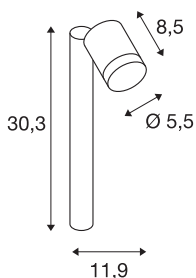

HELIA

venkovní stojací lampa, jedna žárovka, LED, 3000K, IP55, antracit, 8 W, volitelný svítidlo s trnem

Puristické osvětlení cest a stojací lampa HELIA je vyrobena z hliníku a opatřena hlavou. Svítidlo je opatřeno teplou bílou, vysokonapětovou LED. Elektrická přípojka svítidla v barvě antracit je vhodná k přímému připojení k síťovému napětí 230 V. Díky krytí IP55 je reflektor vhodný pro venkovní oblast. Toto svítidlo obsahuje stmívatelné žárovky LED. Dodatečně je k dispozici řada HELIA, která obsahuje závěsné svítidlo, nástěnné svítidlo a reflektor nad obrazy, tím je univerzálně použitelná.

TECHNICKÁ DATA

Č. výrobku	233275
Počet různých výstupů světla	1
Otočné nebo výkyvné	otočné a výkyvné
Kód IP	IP 55
Třída rázové pevnosti	IK 04
Montáž	Nástavba
Podrobnosti montáže	Podlaha s příslušenstvím
Primární jmenovité napětí	220-240V ~50/60Hz
Sekundární proud / napětí	500 mA
Třída ochrany	I
Příkon	6.5 W
Minimální teplota prostředí	-20 °C
Maximální teplota prostředí	40 °C
Úroveň rozběhového proudu	4.5 A
Doba trvání rozběhového proudu	30 µs
Lumen	440 lm
Teplota barvy světla	3000 Kelvin
Úhel záření	35 °
Barva	antracit
CRI	80
Data LXXBXX	L70B50
Životnost	30000 h

Výstup světla	přímé
Šířka	5.5 cm
Výška	30.3 cm
Hloubka	11.9 cm
Hmotnost netto	0.774 kg
Celková hmotnost	1.027 kg