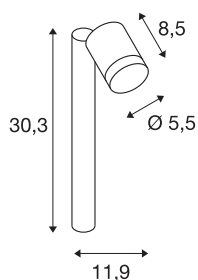

HELIA

Outdoor Standleuchte, einflammig, LED, 3000K, IP55, anthrazit, 8W, optional Spiessleuchte

Die puristische Wege- und Standleuchte HELIA ist aus Aluminium hergestellt und bestückt mit einem Leuchtenkopf. Die Leuchte ist mit einer warmweißen Hochvolt LED versehen. Der elektrische Anschluss der in anthrazit erhältlichen Leuchte ist direkt an 230V Netzspannung. Durch die Schutzart IP55 ist der Strahler für den Außenbereich geeignet. Diese Leuchte enthält dimmbare LED-Lampen. Zusätzlich gibt es die HELIA Serie als Pendelleuchte, Wandleuchte und Displaystrahler somit ist Sie universell einsetzbar.

TECHNISCHE DATEN

Art. Nr.	233275
Anzahl unterschiedliche Lichtauslässe	1
Dreh- oder Schwenkbar	rotary bar and tiltable
IP Code	IP 55
Schlagfestigkeitsklasse	IK 04
Montage	Aufbau
Montagedetails	Boden mit Zubehör
Primäre Nennspannung	220-240V ~50/60Hz
Sekundär Strom / Spannung	500 mA
Schutzklasse	I
Wattage	6.5 W
minimale Umgebungstemperatur	-20 °C
maximale Umgebungstemperatur	40 °C
Höhe Einschaltstrom	4.5 A
Dauer Einschaltstrom	30 µs
Lumen	440 lm
Lichtfarbtemperatur	3000 Kelvin
Abstrahlwinkel	35 °
Farbe	anthrazit
CRI	80
LXXBXX Daten	L70B50
Lebensdauer	30000 h

Breite	5.5 cm
Höhe	30.3 cm
Tiefe	11.9 cm
Nettogewicht	0.774 kg
Bruttogewicht	1.027 kg