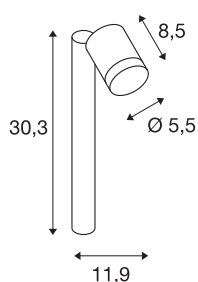

HELIA

lampada da terra, Outdoor monoemissione, LED, 3000K, IP55, antracite, 8W, lampada picchetto opzionale

HELIA, lampada segnapassi e da terra dalle linee puristiche è realizzata in alluminio e dotata di vano ottico. La lampada è dotata di LED ad alto voltaggio color bianco caldo. La lampada, disponibile in antracite, si allaccia direttamente all'alimentazione elettrica da 230V. Il faretto è adatto anche per l'uso esterno grazie al grado di protezione IP55. Questo apparecchio contiene lampadine LED dimmerabili. Inoltre, la serie Helia presenta sospensioni, lampade da parete, faretto display, per questo motivo trova un impiego universale.

DATI TECNICI

| | |
|---------------------------------|-------------------------|
| Articolo | 233275 |
| Numero di diverse finestre | 1 |
| Girevole od orientabile | Ruotabile e orientabile |
| Codice IP | IP 55 |
| Classe di resistenza all'urto | IK 04 |
| Montaggio | Superficie |
| Dettagli di montaggio | Pavimento con accessori |
| Tensione nominale primaria | 220-240V ~50/60Hz |
| Corrente / tensione secondaria | 500 mA |
| Classe isolamento | I |
| Wattaggio | 6.5 W |
| Temperatura ambiente minima | -20 °C |
| Temperatura ambiente massima | 40 °C |
| Livello di corrente di spunto | 4.5 A |
| Durata della corrente di spunto | 30 µs |
| Lumen | 440 lm |
| Temperatura colore | 3000 Kelvin |
| Angolo di emissione | 35 ° |
| Colore | antracite |
| CRI | 80 |
| Dati LXXBXX | L70B50 |
| Durata | 30000 h |

| | |
|------------------|----------|
| Emissione | diretto |
| Larghezza | 5.5 cm |
| Altezza | 30.3 cm |
| Profondità | 11.9 cm |
| Peso netto | 0.774 kg |
| Peso lordo | 1.027 kg |
| BIG WHITE pagina | 582 |