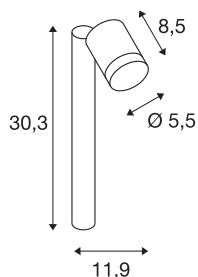

HELIA

pullert, én lyskilde, LED, 3000K, IP55, antrasitt, 8W, alternativt spot med jordspyd

Den lineære vei- og Pullert HELIA består av aluminium og et armaturhode. armaturet er utstyrt med en varmhvit 230V LED. armaturet finnes i antrasitt. Den kobles direkte til 230 V nettspenning. Med kapslingsklasse IP55 er lyskasteren egnet til utendørs bruk. Denne armaturet inneholder LED-lyskilder som kan dimmes. I HELIA-serien finnes det også pendelarmatur, veggarmatur og displaylyskastere. Dermed kan serien brukes overalt.

TEKNISKE DATA

Art.nr.	233275
EL nummer	3223977
Antall ulike lysuttak	1
Drei- og svingbar	Roterbar og svingbar
IP-kode	IP 55
Slagfasthetsklasse	IK 04
Montering	Utenpåliggende montering
Montering detaljer	Gulv med tilbehør
Primær merkespenning	220-240V ~50/60Hz
Sekundær strøm / spenning	500 mA
Kapslingsgrad	I
Systemeffekt	6.5 W
Minimal omgivelsestemperatur	-20 °C
Maksimal omgivelsestemperatur	40 °C
Høy innkoblingsstrøm	4.5 A
Varighet innkoblingsstrøm	30 µs
Lysytelse	440 lm
Lysfargetemperatur	3000 Kelvin
Spredningsvinkel	35 °
Farge	antrasitt
CRI	80
LXXBXX-data	L70B50

Levetid	30000 h
Lysåpning	direkte
Bredde	5.5 cm
Høyde	30.3 cm
Dybde	11.9 cm
Nettvekt	0.774 kg
Bruttovekt	1.027 kg