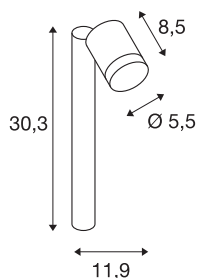

HELIA

outdoor staanlamp, eenvlammig, LED, 3000K, IP55, antraciet, 8W, optioneel grondpinarmatuur

De minimalistische padverlichting en staanlampen HELIA zijn gemaakt van aluminium en uitgerust met een spot. Dit armatuur is uitgerust met een warm witte hoogvolt LED voorzien. Het armatuur is in antraciet beschikbaar en wordt rechtstreeks op 230V netspanning aangesloten. Dankzij beschermklasse IP55 is de spot geschikt voor gebruik buiten. Dit armatuur bevat dimbare LED-lampen. De HELIA reeks bevat verder nog pendelarmaturen, wandarmaturen en displayspots is dus universeel inzetbaar.

TECHNISCHE GEGEVENS

Art.nr.	233275
Aantal verschillende lichtopeningen	1
Draai- of zwenkbaar	Draai- en kantelbaar
IP-code	IP 55
Schokbestendigheidsklasse	IK 04
Montage	opbouw
Montagebeschrijving	grond met toebehoren
Primaire nominale spanning	220-240V ~50/60Hz
Secundaire stroom/spanning	500 mA
Beschermingsklasse	I
Wattage	6.5 W
minimale omgevingstemperatuur	-20 °C
maximale omgevingstemperatuur	40 °C
Niveau van inschakelstroom	4.5 A
Duur van inschakelstroom	30 µs
Lumen	440 lm
Lichtkleurtemperatuur	3000 Kelvin
Stralingshoek	35 °
Kleur	antraciet
CRI	80
LXXBXX-gegevens	L70B50
Levensduur	30000 h

Lichtuitlaat	direct
Breedte	5.5 cm
Hoogte	30.3 cm
Diepte	11.9 cm
Nettogewicht	0.774 kg
Brutogewicht	1.027 kg