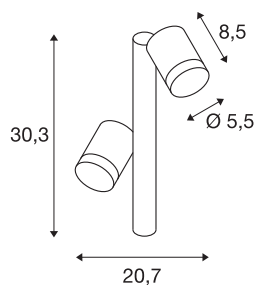

HELIA

venkovní stojací lampa, dvě žárovky, LED, 3000, IP55-K, antracit, 16 W, volitelné svítidlo s trnem

Puristické osvětlení cest a stojací lampa HELIA je vyrobena z hliníku a opatřena hlavou. Svítidlo je opatřeno dvěma teplými bílými, vysokonapěťovými LED. Elektrická přípojka svítidla v barvě antracit je vhodná k přímému připojení k síťovému napětí 230 V. Díky krytí IP55 je reflektor vhodný pro venkovní oblast. Dodatečně je k dispozici řada HELIA, která obsahuje závěsné svítidlo, nástěnné svítidlo a reflektor nad obrazy, tím je univerzálně použitelná.

TECHNICKÁ DATA

Č. výrobku	233285
Počet různých výstupů světla	2
Otočné nebo výkyvné	otočné a výkyvné
Kód IP	IP 55
Třída rázové pevnosti	IK 04
Montáž	Nástavba
Podrobnosti montáže	Podlaha s příslušenstvím
Primární jmenovité napětí	220-240V ~50/60Hz
Sekundární proud / napětí	500 mA
Třída ochrany	I
Příkon	13 W
Minimální teplota prostředí	-20 °C
Maximální teplota prostředí	40 °C
Úroveň rozběhového proudu	4.5 A
Doba trvání rozběhového proudu	30 µs
Lumen	880 lm
Teplota barvy světla	3000 Kelvin
Úhel záření	35 °
Barva	antracit
CRI	80
Data LXXBXX	L70B50
Životnost	30000 h

Výstup světla	přímé
Šířka	5.5 cm
Výška	30.3 cm
Hloubka	20.7 cm
Hmotnost netto	1.07 kg
Celková hmotnost	1.405 kg