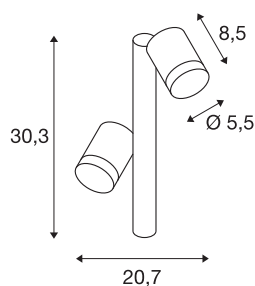

## HELIA

**luminaria de pie de exterior, de dos llamas, led, 3000 K, IP55, antracita, 16 W, luminaria de piquete opcional**

La purista luminaria para caminos y de pie HELIA es de aluminio y está equipada con una cabeza de luminaria. La luminaria está provista de dos ledes de alta tensión blanco cálido. La conexión eléctrica de la luminaria disponible en antracita se realiza a la tensión eléctrica de 230 V. Gracias al grado de protección IP55, el proyector es apto para su uso en exteriores. Esta luminaria contiene ledes regulables. Además, la serie HELIA está disponible como luminaria suspendida, luminaria de pared y proyector de exposición, por lo que es universal.

## Datos técnicos

Art. N.º	233285
Número de salidas de luz diferentes	2
Giratoria u orientable	Giratoria y orientable
Código IP	IP 55
Clase de resistencia al impacto	IK 04
Montaje	Superficie
Detalles de montaje	Suelo con accesorio
Voltaje nominal primario	220-240V ~50/60Hz
Corriente eléctrica / Tensión secundaria	500 mA
Clase de protección	I
Potencia	13 W
Temperatura ambiente mínima	-20 °C
Temperatura ambiente máxima	40 °C
Nivel de corriente de entrada	4.5 A
Duración de la corriente de entrada	30 µs
Flujo luminoso	880 lm
Temperatura del color de la luz	3000 Kelvin
Semiángulo de dispersión	35 °
Color	antracita
IRC	80
Datos LXXBXX	L70B50
Vida útil	30000 h

Salida de la luz	directamente
Anchura	5.5 cm
Altura	30.3 cm
Profundidad	20.7 cm
Peso neto	1.07 kg
Peso bruto	1.405 kg
Página BIG WHITE	582