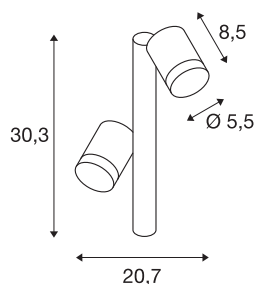

Lampadaire Outdoor HELIA

à 2 spots, LED, 3000 K, IP55, anthracite, 16W, disponible en option comme spot sur piquet

Le bornier et lampadaire de style épuré HELIA en aluminium est doté d'une tête d'éclairage. Le luminaire est équipé de deux LED 230 V blanc chaud. Le raccordement électrique de la lampe disponible en anthracite se fait directement au réseau 230 V. L'indice de protection IP55 signifie que ce luminaire peut être placé à l'extérieur. Les ampoules dans la lampe sont non remplaçables. La série HELIA est disponible comme suspension, applique et spots display et est donc utilisable de manière universelle.

INFORMATIONS TECHNIQUES

N° art.	233285
Nombre de sorties lumineuses différentes	2
Pivotant ou inclinable	Rotatif et pivotant
Code IP	IP 55
Classe de résistance aux chocs	IK 04
Montage	Apparent
Infos de montage	Sol avec accessoires
Tension nominale primaire	220-240V ~50/60Hz
Courant / tension secondaire	500 mA
Indice de protection	I
Wattage	13 W
Température ambiante min.	-20 °C
Température ambiante max.	40 °C
Hauteur du courant d'appel	4.5 A
Durée du courant d'appel	30 µs
Lumen	880 lm
Température de couleur	3000 Kelvin
Angle faisceau	35 °
Coloris	anthracite
CRI	80
Caractéristiques LXXBXX	L70B50
Durée de vie	30000 h

Source Lumineuse

916573	
--------	---

Accessoires

228752	JEU DE VIS , en inox M6, avec écrous borgnes, chevilles et rondelles
233165	TIGE RALLONGE pour MYRA 2 , anthracite
228712	GOUJON À SCHELLEMENT , pour les lampes de jardin
233145	BASE pour MYRA 2 et HELIA , anthracite

Faisceau lumineux	directement
Largeur	5.5 cm
Hauteur	30.3 cm
Profondeur	20.7 cm
Poids net	1.07 kg
Poids brut	1.405 kg