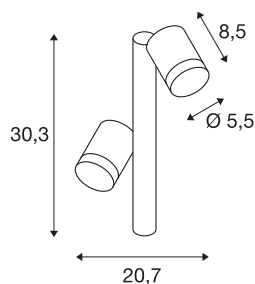

## HELIA

**lampada da terra, Outdoor biemissione, LED, 3000K, IP55, antracite, 16W, lampada picchetto opzionale**

HELIA, lampada segnapassi e da terra dalle linee puristiche è realizzata in alluminio e dotata di vano ottico. La lampada è dotata di due LED ad alto voltaggio color bianco caldo. La lampada, disponibile in antracite, si allaccia direttamente all'alimentazione elettrica da 230V. Il faretto è adatto anche per l'uso esterno grazie al grado di protezione IP55. La serie Helia presenta sospensioni, lampade da parete, faretto display, per questo motivo trova un impiego universale.

## DATI TECNICI

Articolo	233285
Numero di diverse finestre	2
Girevole od orientabile	Ruotabile e orientabile
Codice IP	IP 55
Classe di resistenza all'urto	IK 04
Montaggio	Superficie
Dettagli di montaggio	Pavimento con accessori
Tensione nominale primaria	220-240V ~50/60Hz
Corrente / tensione secondaria	500 mA
Classe isolamento	I
Wattaggio	13 W
Temperatura ambiente minima	-20 °C
Temperatura ambiente massima	40 °C
Livello di corrente di spunto	4.5 A
Durata della corrente di spunto	30 µs
Lumen	880 lm
Temperatura colore	3000 Kelvin
Angolo di emissione	35 °
Colore	antracite
CRI	80
Dati LXXBXX	L70B50
Durata	30000 h

Emissione	diretto
Larghezza	5.5 cm
Altezza	30.3 cm
Profondità	20.7 cm
Peso netto	1.07 kg
Peso lordo	1.405 kg