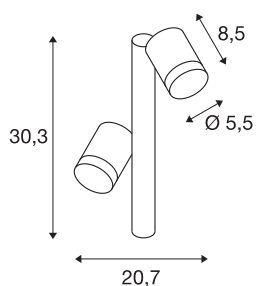

HELIA

outdoor staanlamp, tweevlammig, LED, 3000K, IP55, antraciet, 16W, optioneel grondpinarmatuur

De minimalistische padverlichting en staanlampen HELIA zijn gemaakt van aluminium en uitgerust met een spot. Dit armatuur is uitgerust met twee warm witte hoogvolt LED's voorzien. Het armatuur is in antraciet beschikbaar en wordt rechtstreeks op 230V netspanning aangesloten. Dankzij beschermklasse IP55 is de spot geschikt voor gebruik buiten. De HELIA reeks bevat verder nog pendelarmaturen, wandarmaturen en displayspots is dus universeel inzetbaar.

TECHNISCHE GEGEVENS

Art.nr.	233285
Aantal verschillende lichtopeningen	2
Draai- of zwenkbaar	Draai- en kantelbaar
IP-code	IP 55
Schokbestendigheidsklasse	IK 04
Montage	opbouw
Montagebeschrijving	grond met toebehoren
Primaire nominale spanning	220-240V ~50/60Hz
Secundaire stroom/spanning	500 mA
Beschermingsklasse	I
Wattage	13 W
minimale omgevingstemperatuur	-20 °C
maximale omgevingstemperatuur	40 °C
Niveau van inschakelstroom	4.5 A
Duur van inschakelstroom	30 µs
Lumen	880 lm
Lichtkleurtemperatuur	3000 Kelvin
Stralingshoek	35 °
Kleur	antraciet
CRI	80
LXXBXX-gegevens	L70B50
Levensduur	30000 h

Lichtuitlaat	direct
Breedte	5.5 cm
Hoogte	30.3 cm
Diepte	20.7 cm
Nettogewicht	1.07 kg
Brutogewicht	1.405 kg