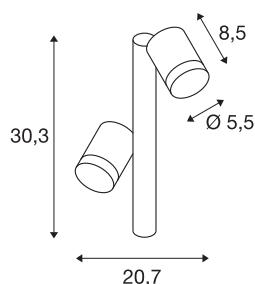

## HELIA

**luminária de apoio para exteriores, duas lâmpadas, LED, 3000K, IP55, antracite, 16W, opcionalmente como luminária de estaca**

A luminária purista de apoio e de caminho HELIA é fabricada em alumínio e está equipada com uma cabeça de iluminação. A luminária está prevista com dois LEDs de alta voltagem, em tonalidade de branco quente. A ligação elétrica da luminária disponível em antracite é realizada diretamente a uma tensão de rede de 230V. O projetor é adequado para utilização em áreas exteriores, devido à classe de proteção IP55. Esta luminária contém lâmpadas LED de luz regulável. A série HELIA inclui além disso candeeiros e luminárias pendentes, luminárias de parede e projetores de expositor sendo por isso universalmente utilizável.

## DADOS TÉCNICOS

Ref. n.º	233285
Número de diferentes saídas de luz	2
Giratório ou Articulável	Rotativo e giratório
IP Code	IP 55
Classe de resistência ao impacto	IK 04
Montagem	Montagem à superfície
Pormenores da montagem	Chão com acessórios
Tensão nominal primária	220-240V ~50/60Hz
Corrente / Tensão secundária	500 mA
Classe de proteção	I
Potência	13 W
temperatura ambiente mínima	-20 °C
temperatura ambiente máxima	40 °C
Nível de corrente de irrupção	4.5 A
Duração da corrente de irrupção	30 µs
Lúmen	880 lm
Temperatura de cor da luz	3000 Kelvin
Ângulo de feixe	35 °
Cor	antracite
CRI	80
Dados LXXBXX	L70B50
Vida útil	30000 h

Saída de luz	direto
Largura	5.5 cm
Altura	30.3 cm
Profundidade	20.7 cm
Peso líquido	1.07 kg
Peso bruto	1.405 kg
Página BIG WHITE	582