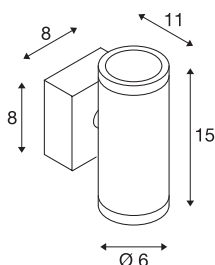

## ASTINA STEEL

utendørs veggarmatur, GU10/QPAR51, IP44, rund, rustfritt stål 304, maks. 70 W

ASTINA STEEL veggarmatur består av rustfritt stål og glass som dekker lyskildene. De to integrerte soklene er plassert slik at armaturet utstråler to like lyskjegler i to forskjellige retninger (UP/DOWN). Med kapslingsklasse IP44 er den egnet til utendørs bruk. armaturet kobles direkte til 230 V nettspenning.

## TEKNISKE DATA

Art.nr.	233302
EL nummer	3213069
Sokkel	GU10
Antall lyskilder	2
Antall ulike lysuttak	2
IP-kode	IP 44
Montering	Utenpåliggende montering
Montering detaljer	Vegg
Primær merkespenning	220-240V ~50/60Hz
Kapslingsgrad	I
Systemeffekt	35 W
Farge	rustfritt stål
Lysåpning	direkte
Bredde	7.5 cm
Høyde	15 cm
Dybde	11 cm
Nettovekt	1.135 kg
Bruttovekt	1.252 kg
BIG WHITE side	761