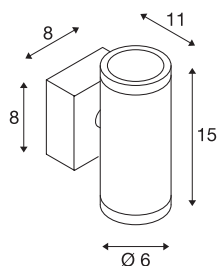

ASTINA STEEL

outdoor wandarmatuur, QPAR51, IP44, rond, roestvrij staal 304, max. 70W

De roestvrij staal ASTINA STEEL is uitgerust met een glazen afdekking. Dankzij de stand van de twee ingebouwde fittingen produceert het gemonteerde armatuur twee dezelfde, maar tegengestelde lichtbundels (UP/DOWN). Dankzij beschermklasse IP44 is het armatuur geschikt voor gebruik buiten. Het armatuur kan rechtstreeks worden aangesloten op 230 V netspanning.

TECHNISCHE GEGEVENS

Art.nr.	233302
Fitting	GU10
Aantal fittingen	2
Aantal verschillende lichtopeningen	2
IP-code	IP 44
Montage	opbouw
Montagebeschrijving	wand
Primaire nominale spanning	220-240V ~50/60Hz
Beschermingsklasse	I
Wattage	35 W
Kleur	roestvrij staal
Lichtuitlaat	direct
Breedte	7.5 cm
Hoogte	15 cm
Diepte	11 cm
Nettogewicht	1.135 kg
Brutogewicht	1.252 kg
BIG WHITE pagina	761