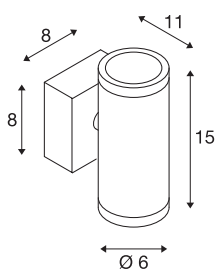

ASTINA STEEL

уличный настенный светильник, однорожковый, QPAR51, IP44, круглый, нержавеющая сталь 304, макс. 70 Вт

Настенный светильник ASTINA STEEL изготовлен из нержавеющей стали и оснащен стеклом, за которым расположен источник света. Два патрона установлены таким образом, что смонтированный светильник создает два одинаковых, но противоположных световых пучка (направленных вверх/вниз –UP/DOWN). Светильник имеет степень защиты IP44 и может использоваться вне помещений. Светильник предназначен для прямого подключения к сети напряжением 230 В.

Технические характеристики

Тов. №	233302
Патрон	GU10
Количество патронов	2
Количество различных источников света	2
IP Code	IP 44
Сборка	Накладной
Детали сборки	Стена
Номинальное первичное напряжение	220-240V ~50/60Hz
Класс защиты	I
Мощность	35 W
Цвет	Нержавеющая сталь
Световое отверстие	прямой
Ширина	7.5 cm
Высота	15 cm
Глубина	11 cm
Вес нетто	1.135 kg
вес брутто	1.252 kg
BIG WHITE Seite	761