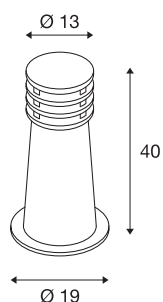

RUSTY 40

lampada da terra, Outdoor LED, 3000K, rotondo, acciaio arrugginito, Ø/H 19/40 cm

Le lampade da terra ad emissione diretta della serie RUSTY convincono grazie al loro particolarissimo look effetto ruggine, che viene ottenuto con uno speciale trattamento chimico dell'acciaio FeCSi utilizzato. La lampada diventa così un pezzo unico, che rende esclusiva qualsiasi ambientazione. La lampada è adatta anche per l'uso esterno grazie al grado di protezione IP55. Come optional sono disponibili un picchetto e una scatola da incasso per un collegamento elettrico sicuro nello stelo rotondo. La lampada dotata di COB LED si collega direttamente alla rete elettrica da 230V.

DATI TECNICI

Articolo	233407
Codice IP	IP 55
Montaggio	Superficie
Dettagli di montaggio	Pavimento
Tensione nominale primaria	220-240V ~50/60Hz
Classe isolamento	I
Wattaggio	9 W
Temperatura ambiente minima	-20 °C
Temperatura ambiente massima	45 °C
Effetto stroboscopico (SVM)	3.25
Lumen	70 lm
Temperatura colore	3000 Kelvin
Colore	ruggine
CRI	80
Dati LXXBXX	L70B50
Durata	35000 h
Distribuzione dell'intensità luminosa	rotazione simmetrica
Emissione	diretto-indiretto
Altezza	40 cm
Diametro	19 cm
Peso netto	8.416 kg
Peso lordo	9.128 kg

Sorgente Luminosa

954801	
--------	---

BIG WHITE pagina	532
------------------	-----

Accessori

228730	SCATOLA DI COLLEGAMENTO , 3 poli, IP68
229022	PICCHETTO per RUSTY , acciaio galvanizzato, lunghezza 50cm