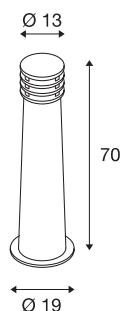

## TECHNISCHE DATEN

|                              |                      |
|------------------------------|----------------------|
| Art. Nr.                     | 233417               |
| IP Code                      | IP 55                |
| Montage                      | Aufbau               |
| Montagedetails               | Boden                |
| Primäre Nennspannung         | 220-240V ~50/60Hz    |
| Schutzklasse                 | I                    |
| Wattage                      | 9 W                  |
| minimale Umgebungstemperatur | -20 °C               |
| maximale Umgebungstemperatur | 45 °C                |
| Stroboskop-Effekt (SVM)      | 3.25                 |
| Lumen                        | 70 lm                |
| Lichtfarbtemperatur          | 3000 Kelvin          |
| Farbe                        | rost                 |
| CRI                          | 80                   |
| LXXBXX Daten                 | L70B50               |
| Lebensdauer                  | 35000 h              |
| Lichtstärkeverteilung        | rotationssymmetrisch |
| Lichtaustritt                | direkt-indirekt      |
| Höhe                         | 70 cm                |
| Durchmesser                  | 19 cm                |
| Nettogewicht                 | 12.794 kg            |
| Bruttogewicht                | 13.75 kg             |