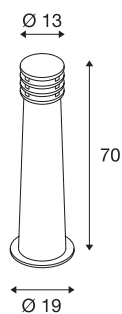

RUSTY 70

zunanja samostoječa svetilka, LED, 3000 K, okrogla, rjasto rjava, Ø/V 19/70 cm

Samostoječe svetilke RUSTY z neposrednim svetenjem vas bodo prepričale s svojim izjemnim rjastim videzom. Ta videz dosežejo s posebno kemično obdelavo FeCSi jekla. Tako svetilka postane zanimiv unikat ne glede na to, kam jo namestite. Spada v zaščitni razred IP55, zato je primer-na za zunanjo uporabo. Dodatno sta na voljo ozemljitveni klin in povezovalna škatla za varen električen priklop v okrogli cevi svetilke. Svetilka ima nameščeno zmogljivo COB LED žarnico in se napaja na omrežju z napetostjo 230 V.

TEHNIČNI PODATKI

Št. art.	233417
IP koda	IP 55
Montaža	Nadgradnja
Podrobnosti montaže	Dno
Primarna nazivna napetost	220-240V ~50/60Hz
Zaščitni razred	I
El. moč	9 W
minimalna temperatura okolja	-20 °C
maksimalna temperatura okolja	45 °C
Stroboskopski učinek (SVM)	3.25
Lumini	70 lm
Barvna temperatura	3000 Kelvin
Barva	rjasta
CRI	80
LXXBXX podatki	L70B50
Življenjska doba	35000 h
Razporeditev svetilnosti	simetrično vrtenje
Svetenje	neposredno – posredno
Višina	70 cm
Premer	19 cm
Neto teža	12.794 kg
Bruto teža	13.75 kg

Svetlobnega Vira

954801	
--------	-----------------------------------------------------------------------------------

Dodatki

228730	POVEZOVALNA ŠKAT-LA , 3-polna, IP68
229022	OZEMLJITVENI KLIN , za RUSTY, pocinkano jeklo, dolžina 50 cm