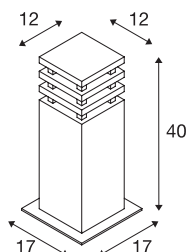

Lampadaire Outdoor RUSTY SQUARE 40

LED, 3000 K, carré, acier rouillé, 12 x 12 x 40 cm (Lxlx-h)

Les bornes à éclairage direct de la série RUSTY conviennent par leur aspect rouillé exceptionnel. Cet aspect est obtenu par un traitement chimique spécial de l'acier FeCSi utilisé. Il confère au lampadaire un look unique et contribue à la spécificité de chaque installation. L'indice de protection IP55 signifie que ce luminaire peut être placé à l'extérieur. A titre optionnel, un piquet et une boîte de jonction sont disponibles pour le raccordement électrique fiable dans la tige ronde. Ce lampadaire doté d'une ampoule puissante LED COB se branche directement au réseau 230 V.

INFORMATIONS TECHNIQUES

N° art.	233427
Code IP	IP 55
Montage	Apparent
Infos de montage	Sol
Tension nominale primaire	220-240V ~50/60Hz
Indice de protection	I
Wattage	9 W
Température ambiante min.	-20 °C
Température ambiante max.	45 °C
Effet stroboscopique (SVM)	3.25
Lumen	90 lm
Température de couleur	3000 Kelvin
Coloris	rouille
CRI	80
Caractéristiques LXXBXX	L70B50
Durée de vie	35000 h
Répartition de l'intensité lumineuse	symétrique
Faisceau lumineux	direct - indirect
Longueur	12 cm
Largeur	12 cm
Hauteur	40 cm
Poids net	11.872 kg

Source Lumineuse

954801	
--------	---

Accessoires

228730	BOÎTIER DE CONNEXION , 3 pôles, IP68
229422	Piquet , acier galvanisé, 50 cm

Poids brut	12.484 kg
BIG WHITE, page	642