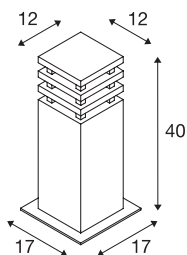

RUSTY® SQUARE 40

pullert, LED, 3000K, kantet, rustent jern, L/B/H
12/12/40

Pullerter i RUSTY®-serien avgir direkte lys og overbeviser med sin uvanlige rust-look. Dette oppnås med en spesiell kjemisk behandling av FeCSi-stålet som er brukt i armaturet. Dette gjør armaturene unike og helt spesielle i enhver installasjon. Med kapslingsklasse IP55 er den egnet til utendørs bruk. Alternativt kan du få et jordspyd samt koblingsboks for sikker elektrisk tilkobling i den runde armaturfoten. Den elektriske tilkoblingen av armaturet, som er utstyrt med effektsterk COB LED, skjer via en 230 V nettspenning.

TEKNISKE DATA

Art.nr.	233427
EL nummer	3209985
IP-kode	IP 55
Montering	Utenpåliggende montering
Montering detaljer	Gulv
Primær merkespenning	220-240V ~50/60Hz
Kapslingsgrad	I
Systemeffekt	9 W
Minimal omgivelsestemperatur	-20 °C
Maksimal omgivelsestemperatur	45 °C
Strobeeffekt (SVM)	3.25
Lysytelse	90 lm
Lysfargetemperatur	3000 Kelvin
Farge	rust
CRI	80
LXXBXX-data	L70B50
Levetid	35000 h
Lysstyrkefordeling	symmetrisk
Lysåpning	direkte - indirekte
Lengde	12 cm
Bredde	12 cm
Høyde	40 cm

Lyskilde

954801	
--------	---

Tilbehør og lyspæreanbefaling

228730	KOBLINGSBOKS , 3-pole, IP68
229422	JORDSPYD , galvanisert stål, 50 cm

Nettovekt	11.872 kg
Bruttovekt	12.484 kg
BIG WHITE side	642