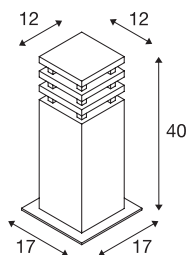

## RUSTY SQUARE 40

zunanja samostoječa svetilka, LED, 3000 K, oglata, rjasto rjava, D/Š/V 12/12/40 cm

Samostoječe svetilke RUSTY z neposrednim svetenjem vas bodo prepričale s svojim izjemnim rjastim videzom. Ta videz dosežejo s posebno kemično obdelavo FeCSi jekla. Tako svetilka postane zanimiv unikat ne glede na to, kam jo namestite. Spada v zaščitni razred IP55, zato je primer-na za zunanjo uporabo. Dodatno sta na voljo ozemljitveni klin in povezovalna škatla za varen električen priklop v okrogli cevi svetilke. Svetilka ima nameščeno zmogljivo COB LED žarnico in se napaja na omrežju z napetostjo 230 V.

## TEHNIČNI PODATKI

Št. art.	233427
IP koda	IP 55
Montaža	Nadgradnja
Podrobnosti montaže	Dno
Primarna nazivna napetost	220-240V ~50/60Hz
Zaščitni razred	I
El. moč	9 W
minimalna temperatura okolja	-20 °C
maksimalna temperatura okolja	45 °C
Stroboskopski učinek (SVM)	3.25
Lumini	90 lm
Barvna temperatura	3000 Kelvin
Barva	rjasta
CRI	80
LXXBXX podatki	L70B50
Življenjska doba	35000 h
Razporeditev svetilnosti	simetrična
Svetenje	neposredno – posredno
Dolžina	12 cm
Širina	12 cm
Višina	40 cm
Neto teža	11.872 kg

### Dodatki

228730	POVEZOVALNA ŠKAT-LA , 3-polna, IP68
229422	Ozemijitveni klin , pocinkano jeklo, dolžina 50 cm

Bruto teža	12.484 kg
BIG WHITE Stran	642