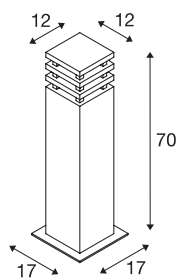

## RUSTY SQUARE 70

venkovní stojací lampa, LED, 3000K, hranatá, rezavé ocel, D/Š/V 12/12/71

Přímo zaměřené stojací lampy řady RUSTY přesvědčí nezvyklým rezavým vzhledem. Tato se dosahuje pomocí speciální chemické úpravy používané oceli FeCSi. Tím je svítidlo unikátní a je absolutní zvláštností při každé instalaci. Díky krytí IP55 je vhodné pro venkovní oblast. Volitelně jsou bodec i spojovací box k bezpečnému elektrickému připojení k dispozici s kruhovým sloupkem svítidla. Elektrické připojení vysoce výkonného svítidla s integrovanými COB LED se realizuje vždy se síťovým napětím 230V.

## TECHNICKÁ DATA

Č. výrobku	233437
Kód IP	IP 55
Montáž	Nástavba
Podrobnosti montáže	Podlaha
Primární jmenovité napětí	220-240V ~50/60Hz
Třída ochrany	I
Příkon	9 W
Minimální teplota prostředí	-20 °C
Maximální teplota prostředí	45 °C
Stroboskopický efekt (SVM)	3.25
Lumen	90 lm
Teplota barvy světla	3000 Kelvin
Barva	rezavá
CRI	80
Data LXXBXX	L70B50
Životnost	35000 h
Svítivost	symetrický
Výstup světla	přímé – nepřímé
Délka	12 cm
Šířka	12 cm
Výška	71 cm
Hmotnost netto	17.57 kg

### Příslušenství

228730	SPOJOVACÍ BOX , 3pólový, IP68
229422	TRN DO země , pozinkovaná ocel, 50 cm

Celková hmotnost	18.458 kg
BIG WHITE strana	643