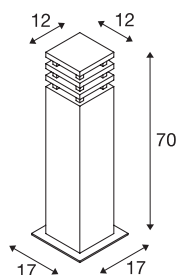

Lampadaire Outdoor RUSTY SQUARE 70

LED, 3000 K, carré, acier rouillé, 12 x 12 x 71 cm (Lxlx-h)

Les bornes à éclairage direct de la série RUSTY convainquent par leur aspect rouillé exceptionnel. Cet aspect est obtenu par un traitement chimique spécial de l'acier FeCSi utilisé. Il confère au lampadaire un look unique et contribue à la spécificité de chaque installation. L'indice de protection IP55 signifie que ce luminaire peut être placé à l'extérieur. A titre optionnel, un piquet et une boîte de jonction sont disponibles pour le raccordement électrique fiable dans la tige ronde. Ce lampadaire doté d'une ampoule puissante LED COB se branche directement au réseau 230 V.

INFORMATIONS TECHNIQUES

N° art.	233437
Code IP	IP 55
Montage	Apparent
Infos de montage	Sol
Tension nominale primaire	220-240V ~50/60Hz
Indice de protection	I
Wattage	9 W
Température ambiante min.	-20 °C
Température ambiante max.	45 °C
Effet stroboscopique (SVM)	3.25
Lumen	90 lm
Température de couleur	3000 Kelvin
Coloris	rouille
CRI	80
Caractéristiques LXXBXX	L70B50
Durée de vie	35000 h
Répartition de l'intensité lumineuse	symétrique
Faisceau lumineux	direct - indirect
Longueur	12 cm
Largeur	12 cm
Hauteur	71 cm
Poids net	17.57 kg

Source Lumineuse

954801	
--------	---

Accessoires

228730	BOÎTIER DE CONNEXION , 3 pôles, IP68
229422	Piquet , acier galvanisé, 50 cm

Poids brut	18.458 kg
BIG WHITE, page	643