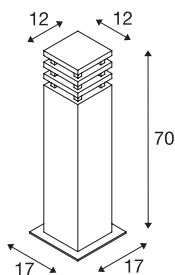

RUSTY® 70

borne extérieure, fonte rouillée, LED, 8,6W, 3000K, IP55

Les lampadaires à éclairage direct de la série RUSTY séduisent par leur aspect rouillé original. Il est obtenu par un traitement chimique spécial de l'acier FeCSi utilisé. Cela fait de chaque luminaire un objet unique et vraiment original dans votre installation. Conçu pour l'extérieur grâce à l'indice de protection IP55. Accessoires disponibles en option : piquet et boîte de connexion pour un raccordement électrique sécurisé dans le pied rond. Le luminaire à puissante LED COB se raccorde à la tension secteur 230V. Nous préconisons de rincer abondamment les luminaires après l'installation pour enlever le surplus de poudre de rouille. La rouille est un processus naturel, la texture et l'aspect évolue dans le temps selon l'exposition et les intempéries, c'est pourquoi chaque Rusty est unique.

INFORMATIONS TECHNIQUES

| | |
|--------------------------------------|-------------------|
| Réf. | 233437 |
| Code IP | IP 55 |
| Montage | En saillie |
| Détails de montage | Sol |
| Tension nominale primaire | 220-240V ~50/60Hz |
| Classe de protection | I |
| Puissance en watts | 9 W |
| Température ambiante minimale | -20 °C |
| Température ambiante maximale | 45 °C |
| Effet stroboscopique (SVM) | 3.25 |
| Lumen | 90 lm |
| Température de couleur | 3000 Kelvin |
| Coloris | rouille |
| IRC | 80 |
| Données LXXBXX | L70B50 |
| Durée de vie | 35000 h |
| Répartition de l'intensité lumineuse | symétrique |
| Sortie lumineuse | direct - indirect |
| Longueur | 12 cm |
| Largeur | 12 cm |
| Hauteur | 71 cm |
| Poids net | 17.57 kg |

| | |
|-------------------|-----------|
| Poids brut | 18.458 kg |
| Page du BIG WHITE | 643 |