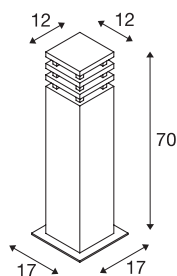

RUSTY® SQUARE 70

pullert, LED, 3000 K, firkantet, rustet jern, L/B/H
12/12/71

Pullerter i RUSTY®-serien avgir direkte lys og overbeviser med sin uvanlige rust-look. Dette oppnås med en spesiell kjemisk behandling av FeCSi-stålet som er brukt i armaturet. Dette gjør armaturene unike og helt spesielle i enhver installasjon. Med kapslingsklasse IP55 er den egnet til utendørs bruk. Alternativt kan du få et jordspyd samt koblingsboks for sikker elektrisk tilkobling i den runde armaturfoten. Den elektriske tilkoblingen av armaturet, som er utstyrt med effektsterk COB LED, skjer via en 230 V nettpenning.

TEKNISKE DATA

Art.nr.	233437
EL nummer	3209986
IP-kode	IP 55
Montering	Utenpåliggende montering
Montering detaljer	Gulv
Primær merkespenning	220-240V ~50/60Hz
Kapslingsgrad	I
Systemeffekt	9 W
Minimal omgivelsestemperatur	-20 °C
Maksimal omgivelsestemperatur	45 °C
Strobeeffekt (SVM)	3.25
Lysytelse	90 lm
Lysfargetemperatur	3000 Kelvin
Farge	rust
CRI	80
LXXBXX-data	L70B50
Levetid	35000 h
Lysstyrkefordeling	symmetrisk
Lysåpning	direkte - indirekte
Lengde	12 cm
Bredde	12 cm
Høyde	71 cm

Lyskilde

954801	
--------	---

Tilbehør og lyspæreanbefaling

228730	KOBLINGSBOKS , 3-pole, IP68
229422	JORDSPYD , galvanisert stål, 50 cm

Nettovekt	17.57 kg
Bruttovekt	18.458 kg
BIG WHITE side	643