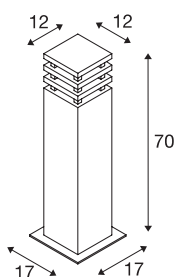

RUSTY SQUARE 70

staande buitenarmatuur, led, 3000K, rechthoekig, ijzer
geroest, L/B/H 12/12/71

De direct naar beneden schijnende staande lampen van de RUSTY serie vaststellen door hun buitengewone roestige uitstraling. Dit wordt door een speciale chemische behandeling van het gebruikte FeCSi staal bereikt. Daardoor wordt de lamp uniek en wordt hij een absolute bijzonderheid in elke installatie. Door beveiligingsklasse IP55 is hij geschikt voor buitengebruik. Als optie is een grondpin plus een verbindingsbox voor de veilige, elektrische aansluiting in het ronde armatuur beschikbaar. De elektrische aansluiting van de met een krachtige COB-led uitgeruste lamp vindt telkens op 230 V netspanning plaats.

TECHNISCHE SPECIFICATIES

Art.nr.	233437
IP-code	IP 55
Montage	Opbouw
Montagebeschrijving	Vloer
Primaire nominale spanning	220-240V ~50/60Hz
Veiligheidsklasse	I
Wattage	9 W
minimale omgevingstemperatuur	-20 °C
maximale omgevingstemperatuur	45 °C
Stroboscopisch effect (SVM)	3.25
Lumen	90 lm
Lichtkleurtemperatuur	3000 Kelvin
Kleur	roest
CRI	80
LXXBXX gegevens	L70B50
Levensduur	35000 h
Lichtsterkteverdeling	symmetrisch
Lichtval	direct - indirect
Lengte	12 cm
Breedte	12 cm
Hoogte	71 cm
Nettogewicht	17.57 kg

Lichtbron

954801	
--------	---

Accessoires

228730	VERBINDINGSBOX , 3-polig, IP68
229422	Grondpin , staal verzinkt, 50 cm

Brutogewicht	18.458 kg
BIG WHITE pagina	643