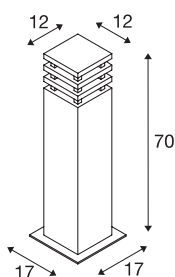

## RUSTY SQUARE 70

luminária de apoio para exteriores, LED, 3000K, angular, aço enferrujado, C/L/A 12/12/71

As luminárias de apoio de projeção direta da série RUSTY persuadem através da sua aparência de ferrugem invulgar. Esta é alcançada através do tratamento especial químico do aço FeCSi utilizado. Desta forma, este objeto de iluminação torna-se exclusivo e absolutamente especial em cada instalação. Devido à sua classe de proteção IP55, é adequada para áreas exteriores. Opcionalmente, existe uma estaca e uma caixa de ligação para uma ligação elétrica segura na luminária redonda. A ligação elétrica da luminária equipada com um potente LED COB é efetuada respetivamente a uma tensão de rede de 230V.

## DADOS TÉCNICOS

Ref. n.º	233437
IP Code	IP 55
Montagem	Montagem à superfície
Pormenores da montagem	Chão
Tensão nominal primária	220-240V ~50/60Hz
Classe de proteção	I
Potência	9 W
temperatura ambiente mínima	-20 °C
temperatura ambiente máxima	45 °C
Efeito estroboscópico (SVM)	3.25
Lúmen	90 lm
Temperatura de cor da luz	3000 Kelvin
Cor	ferrugem
CRI	80
Dados LXXBXX	L70B50
Vida útil	35000 h
Distribuição da intensidade luminosa	simétrico
Saída de luz	direto-indireto
Comprimento	12 cm
Largura	12 cm
Altura	71 cm
Peso líquido	17.57 kg

## Acessórios

228730	CAIXA DE LIGAÇÃO , 3 polos, IP68
229422	Estaca , aço galvanizado, comprimento 50 cm

Peso bruto	18.458 kg
Página BIG WHITE	643