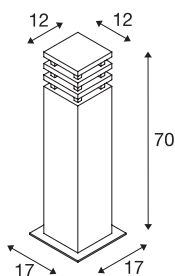

RUSTY SQUARE 70

zunanja samostoječa svetilka, LED, 3000 K, oglata, zarjavelo železo, D/Š/V 12/12/71 cm

Samostoječe svetilke RUSTY z neposrednim svetenjem vas bodo prepričale s svojim izjemnim rjastim videzom. Ta videz dosežejo s posebno kemično obdelavo FeCSi jekla. Tako svetilka postane zanimiv unikat ne glede na to, kam jo namestite. Spada v zaščitni razred IP55, zato je primer-na za zunanjo uporabo. Dodatno sta na voljo ozemljitveni klin in povezovalna škatla za varen električen priklop v okrogli cevi svetilke. Svetilka ima nameščeno zmogljivo COB LED žarnico in se napaja na omrežju z napetostjo 230 V.

TEHNIČNI PODATKI

Št. art.	233437
IP koda	IP 55
Montaža	Nadgradnja
Podrobnosti montaže	Dno
Primarna nazivna napetost	220-240V ~50/60Hz
Zaščitni razred	I
El. moč	9 W
minimalna temperatura okolja	-20 °C
maksimalna temperatura okolja	45 °C
Stroboskopski učinek (SVM)	3.25
Lumini	90 lm
Barvna temperatura	3000 Kelvin
Barva	rjasta
CRI	80
LXXBXX podatki	L70B50
Življenjska doba	35000 h
Razporeditev svetilnosti	simetrična
Svetenje	neposredno – posredno
Dolžina	12 cm
Širina	12 cm
Višina	71 cm
Neto teža	17.57 kg

Svetlobnega Vira

954801	
--------	---

Dodatki

228730	POVEZOVALNA ŠKAT-LA , 3-polna, IP68
229422	Ozemijitveni klin , pocinkano jeklo, dolžina 50 cm

Bruto teža	18.458 kg
BIG WHITE Stran	643