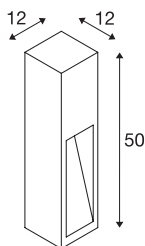

## RUSTY SLOT 50

venkovní stojací lampa, LED, 3000K, rezavé ocel,  
D/Š/V 12/12/50 cm

Přímo zaměřené stojací lampy řady RUSTY přesvědčí nezvyklým rezavým vzhledem. Tato se dosahuje pomocí speciální chemické úpravy používané oceli FeCSi. Tím je svítidlo unikátní a je absolutní zvláštností při každé instalaci. Díky krytí IP55 je vhodné pro venkovní oblast. Volitelně jsou bodec i spojovací box k bezpečnému elektrickému připojení k dispozici s kruhovým sloupkem svítidla. Elektrické připojení vysoce výkonného svítidla s integrovanými COB LED se realizuje vždy se síťovým napětím 230V.

## TECHNICKÁ DATA

Č. výrobku	233447
Kód IP	IP 55
Montáž	Nástavba
Podrobnosti montáže	Podlaha
Primární jmenovité napětí	220-240V ~50/60Hz
Třída ochrany	I
Příkon	9 W
Minimální teplota prostředí	-20 °C
Maximální teplota prostředí	45 °C
Stroboskopický efekt (SVM)	3.25
Lumen	30 lm
Teplota barvy světla	3000 Kelvin
Barva	rezavá
CRI	80
Data LXXBXX	L70B50
Životnost	35000 h
Svítivost	symetrický
Výstup světla	přímé
Šířka	12 cm
Výška	50 cm
Hloubka	12 cm
Hmotnost netto	12.456 kg

### Příslušenství

231230	TRN DO země , pro GRAFIT, RUSTY SLOT, LOGS stojací lampa, pozinkovaná ocel, délka 48 cm
228730	SPOJOVACÍ BOX , 3pólový, IP68

Celková hmotnost	12.901 kg
BIG WHITE strana	640