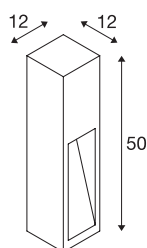

RUSTY® SLOT 50

borne extérieure, fonte rouillée, LED, 8,6W, 3000K, IP55

Les lampadaires à éclairage direct de la série RUSTY séduisent par leur aspect rouillé original. Il est obtenu par un traitement chimique spécial de l'acier FeCSi utilisé. Cela fait de chaque luminaire un objet unique et vraiment original dans votre installation. Conçu pour l'extérieur grâce à l'indice de protection IP55. Accessoires disponibles en option : piquet et boîte de connexion pour un raccordement électrique sécurisé dans le pied rond. Le luminaire à puissante LED COB se raccorde à la tension secteur 230V. Nous préconisons de rincer abondamment les luminaires après l'installation pour enlever le surplus de poudre de rouille. La rouille est un processus naturel, la texture et l'aspect évolue dans le temps selon l'exposition et les intempéries, c'est pourquoi chaque Rusty est unique.

INFORMATIONS TECHNIQUES

| | |
|--------------------------------------|-------------------|
| Réf. | 233447 |
| Code IP | IP 55 |
| Montage | En saillie |
| Détails de montage | Sol |
| Tension nominale primaire | 220-240V ~50/60Hz |
| Classe de protection | I |
| Puissance en watts | 9 W |
| Température ambiante minimale | -20 °C |
| Température ambiante maximale | 45 °C |
| Effet stroboscopique (SVM) | 3.25 |
| Lumen | 30 lm |
| Température de couleur | 3000 Kelvin |
| Coloris | rouille |
| IRC | 80 |
| Données LXXBXX | L70B50 |
| Durée de vie | 35000 h |
| Répartition de l'intensité lumineuse | symétrique |
| Sortie lumineuse | direct |
| Largeur | 12 cm |
| Hauteur | 50 cm |
| Profondeur | 12 cm |
| Poids net | 12.456 kg |

| | |
|-------------------|-----------|
| Poids brut | 12.901 kg |
| Page du BIG WHITE | 640 |